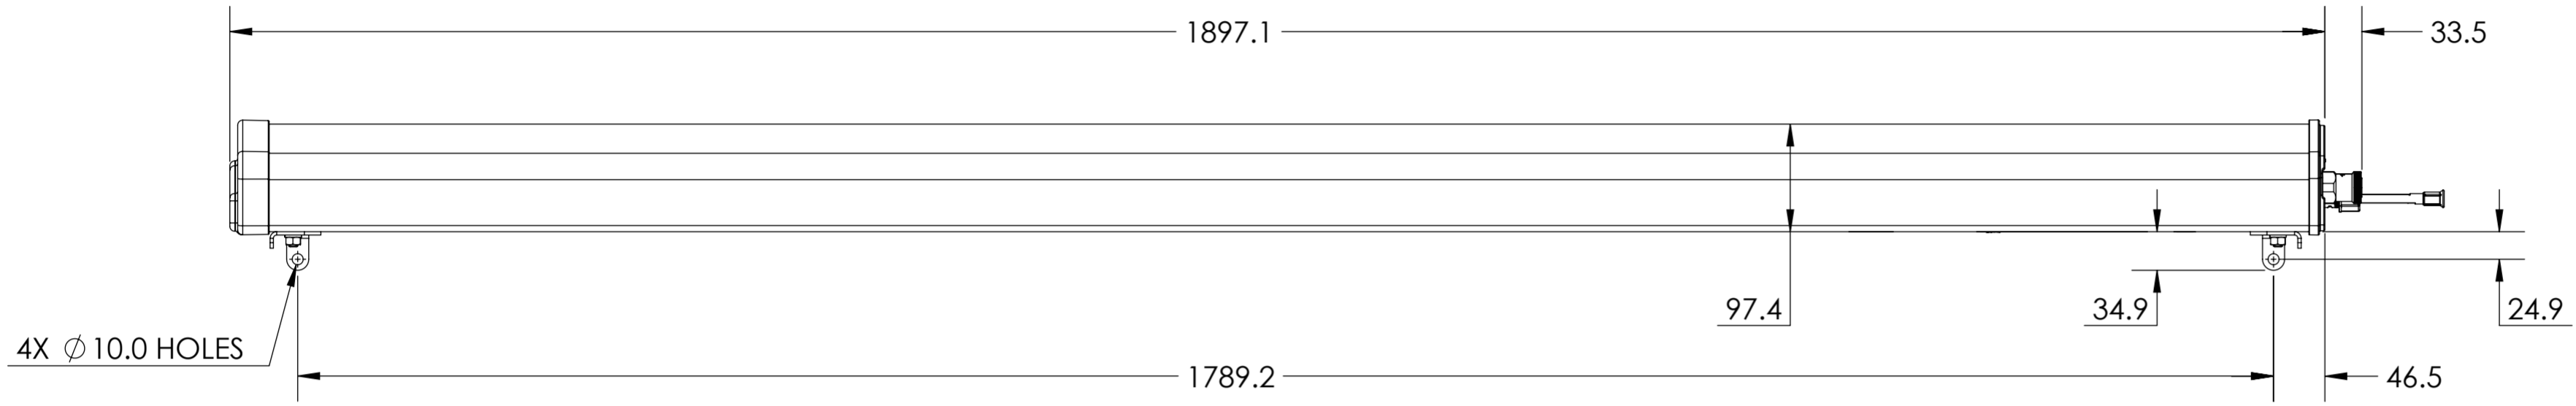

NOTES:

REVISION
H

HBX-9016DS-VTM

4X Ø 10.0 HOLES

1897.1

33.5

97.4

24.9

34.9

1789.2

46.5

172.1

70.0  
(INSIDE)

HBX-9016DS-R2M  
 HBX-9016DS-A1M  
 HBX-9016DS-E1M  
 HBX-9016DST-A1M