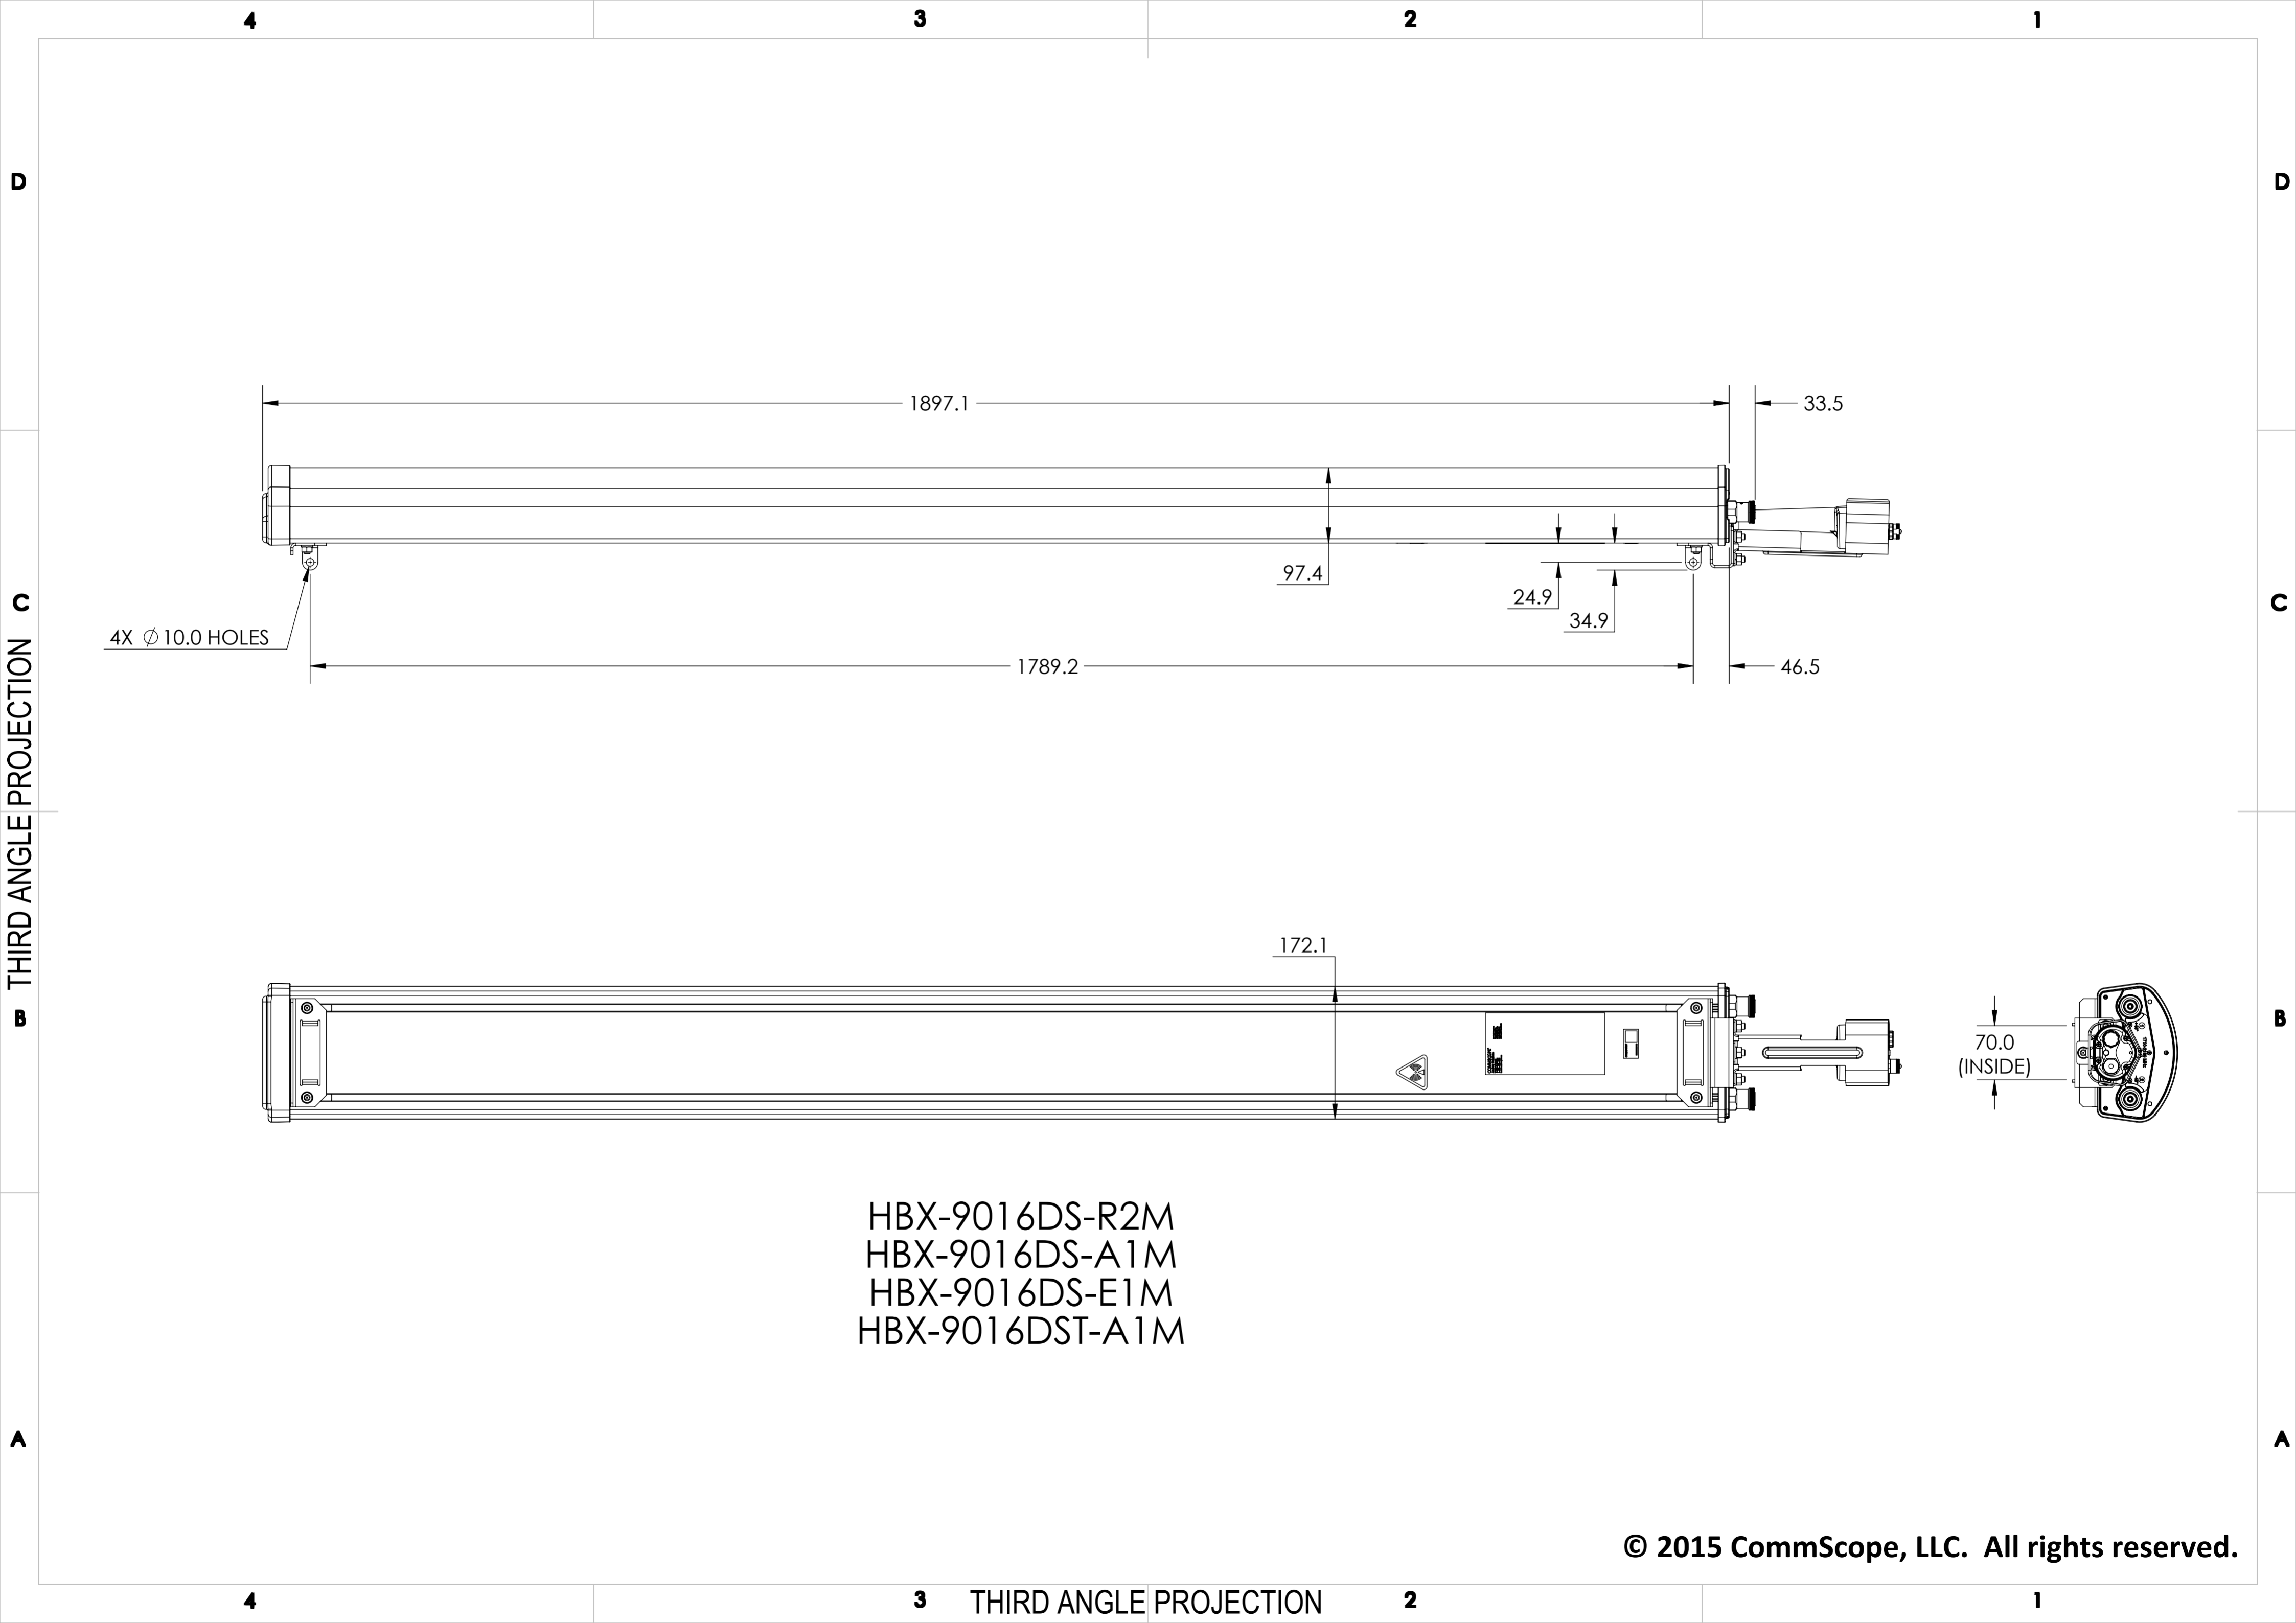

NOTES:

REVISION
H

HBX-9016DS-VTM

4X Ø 10.0 HOLES

1897.1

33.5

97.4

24.9

34.9

1789.2

46.5

172.1

70.0  
(INSIDE)

HBX-9016DS-R2M  
 HBX-9016DS-A1M  
 HBX-9016DS-E1M  
 HBX-9016DST-A1M